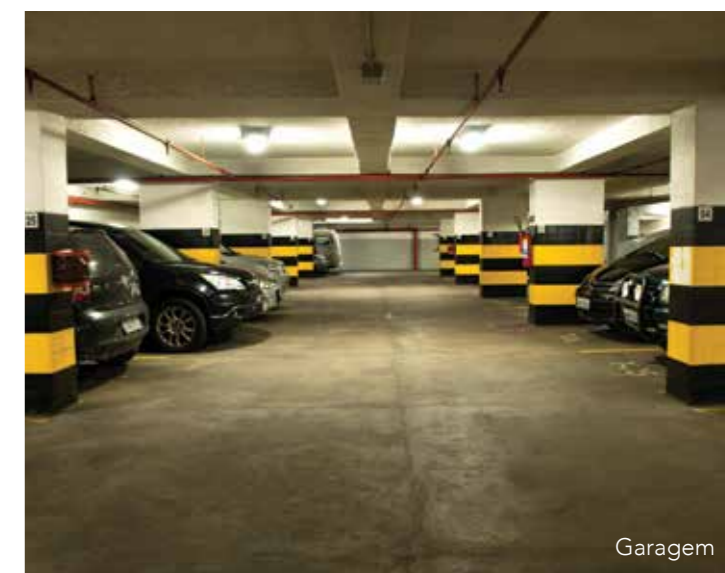

Andar tipo

Recepção

Garagem