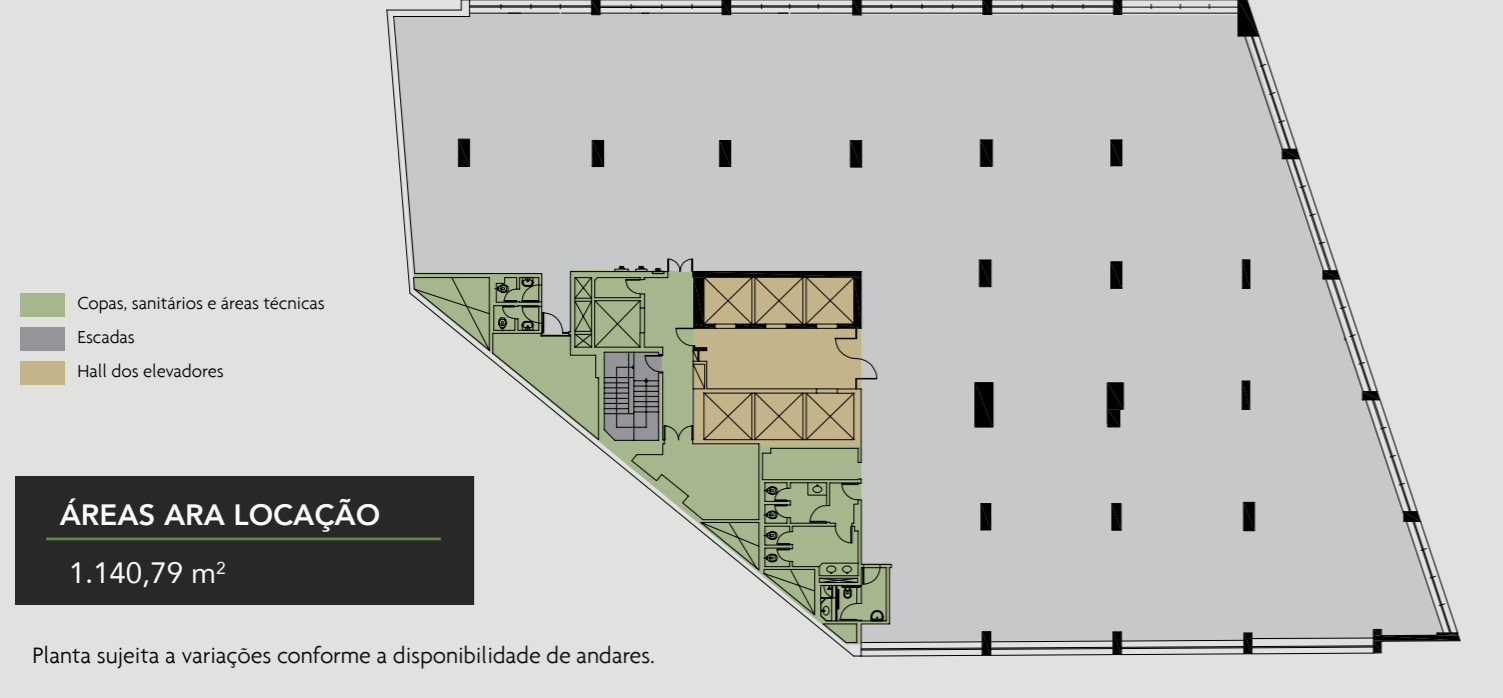

M Estação de Metrô A Aeroporto P Praça T Teatro VLT Parada VLT --- Itinerário VLT Cinelândia > Santos Dumont

PLANTA ILUSTRATIVA

Tel: (55 11) 3048.5440
www.scsa.com.br

Propriedade: SÃO CARLOS

Reservamo-nos o direito de corrigir possíveis erros gráficos ou de digitação; todas as imagens são meramente ilustrativas e possuem sugestão de decoração. Impresso em janeiro/2017.

Centro Empresarial **Arcos da Lapa**

Centro Empresarial ARCOS DA LAPA

Vista aérea

Arcos da Lapa

O edifício se encontra a 5 minutos a pé da grande obra arquitetônica do período colonial - os Arcos da Lapa, um dos cartões postais da cidade.

O edifício está a cerca de 450 m da estação Cinelândia do metrô e da Parada Cinelândia do VLT, que dá rápida mobilidade pelo centro da cidade e fácil acesso ao Aeroporto Santos Dumont.

Fachada

lajes com
1.140,79 m²
de área
locável